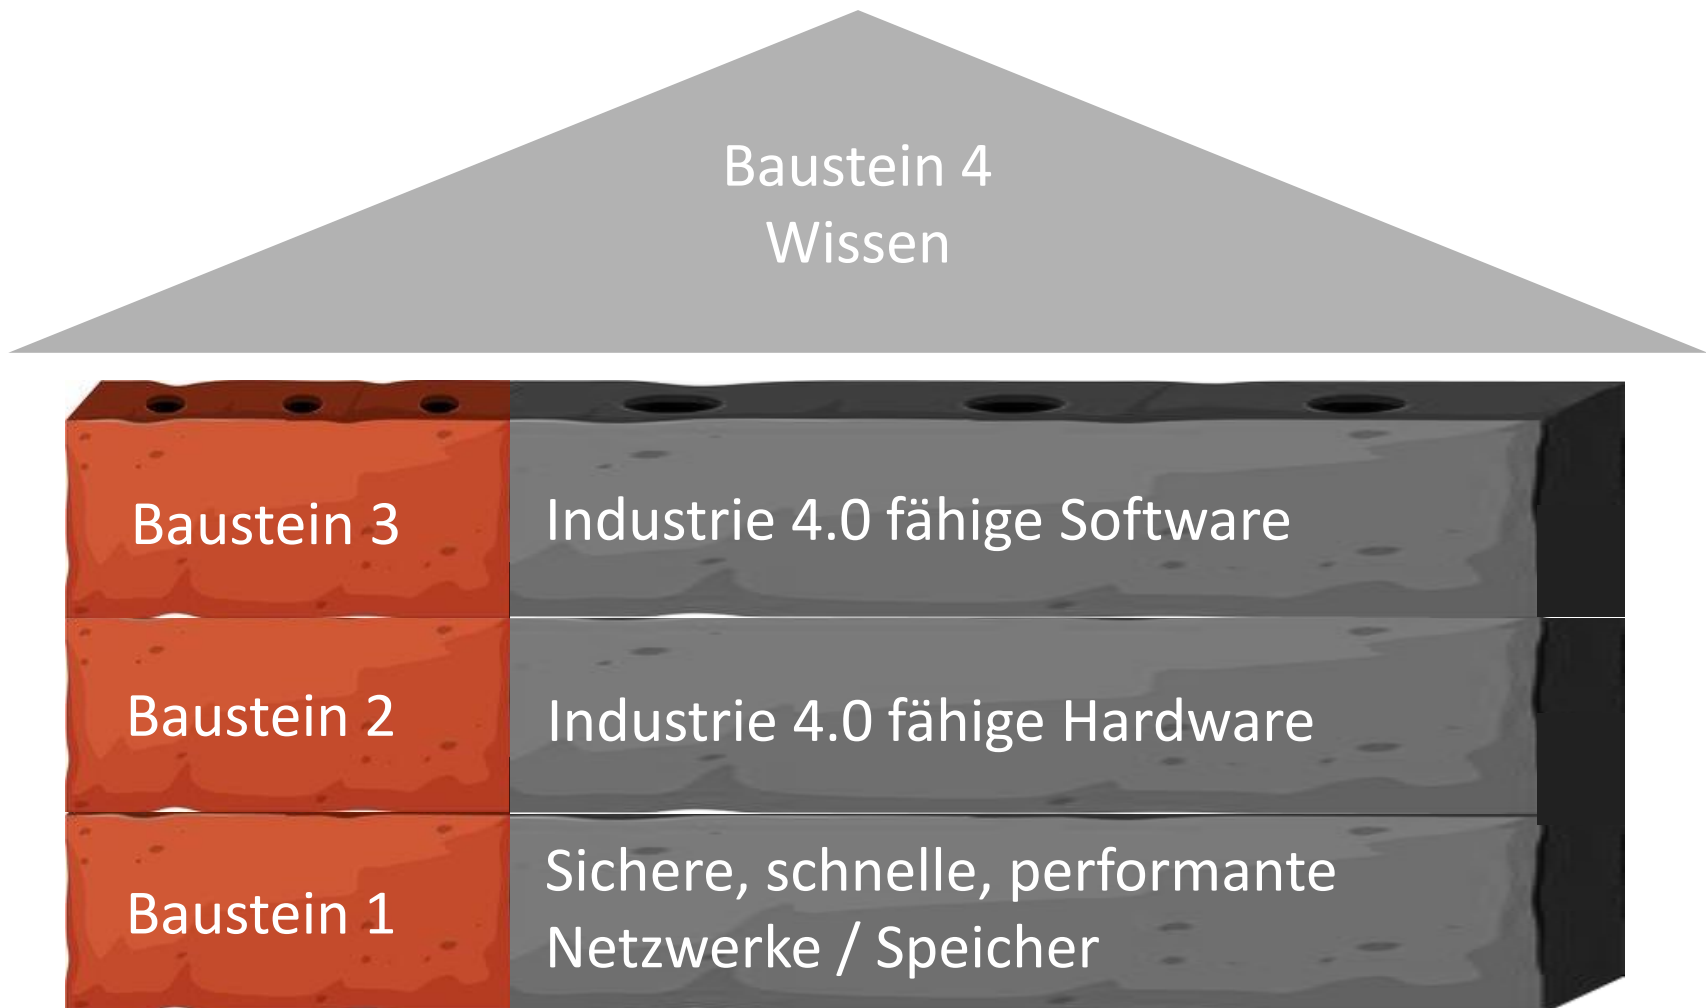

Elabo Informationsmanagement (EIM)

4-Klang von ELABO als Lösung für Smart Industry

Shopfloor Execution System (SES)

Smart Industry von Elabo